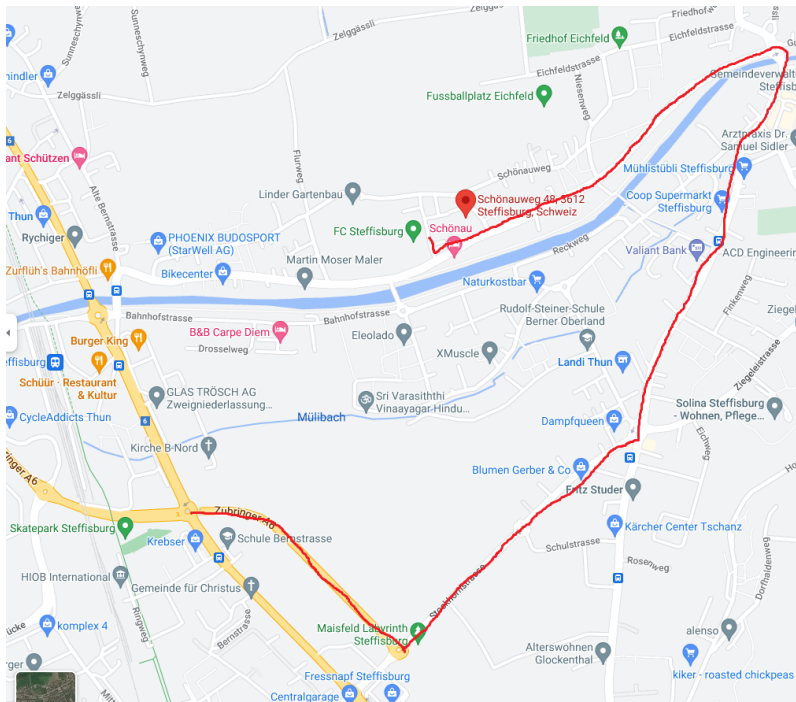

Aula Schönau, Schönauweg 48, 3612 Steffisburg

Da die Holzbrücke in Steffisburg gesperrt ist, ist die Zufahrt via alte Bernstrasse oder via A6 Zubringer Stockhornstrasse - Dorf möglich.

Via alte Bernstrasse

Via Zubringer A6 und Stockhornstrasse - Dorf