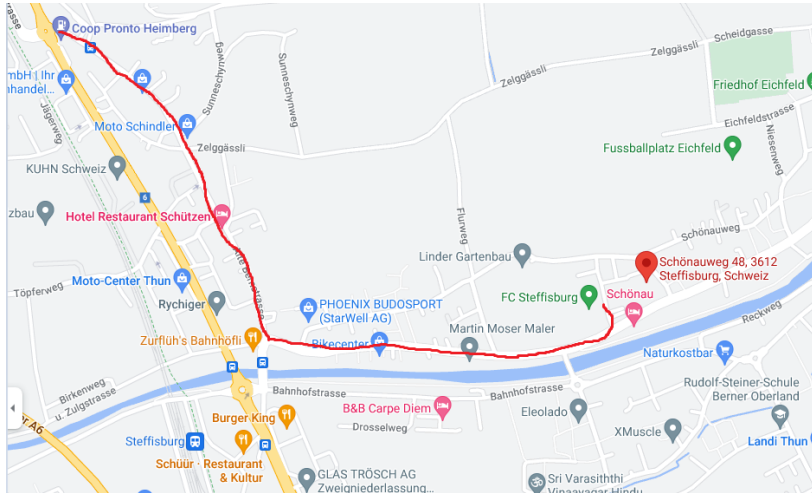

Aula Schönau, Schönauweg 48, 3612 Steffisburg

Da die Holzbrücke in Steffisburg gesperrt ist, ist die Zufahrt via alte Bernstrasse oder via A6 Zubringer Stockhornstrasse - Dorf möglich.

Via alte Bernstrasse

Via Zubringer A6 und Stockhornstrasse - Dorf