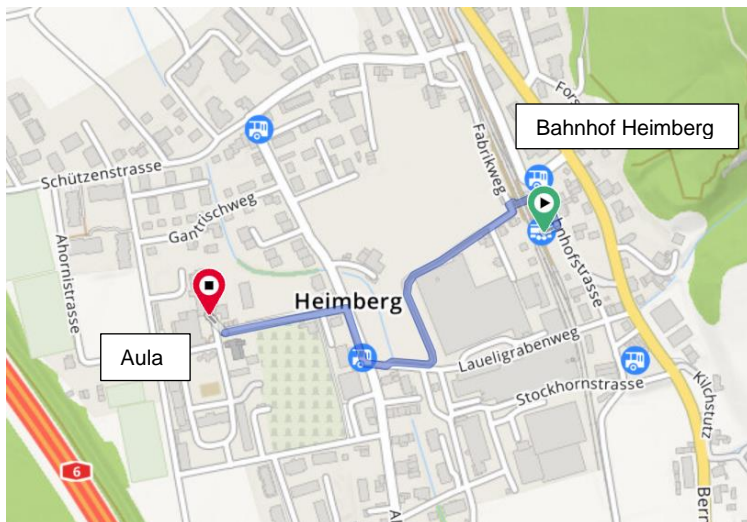

Anfahrtsplan Aula Heimberg, Schulstrasse 14, 3627 Heimberg

Anreise PW:

Ausfahrt Thun-Nord

ca. 5 Min. bis zur Aula

Parkplätze werden signalisiert

Anreise Zug

Thun ab:

Bahnhof Heimberg an:

11:39

11:46

12:03

12:10

12:39

12:46

Zu Fuss ab Bahnhof ca. 10 Min. (700m)

Anreise Bus

Thun ab:

Laeligrabenweg an:

11:10

11:27

11:40

11:57

12:10

12:27

Zu Fuss ab Bushaltestelle ca. 3 Min. (200m)