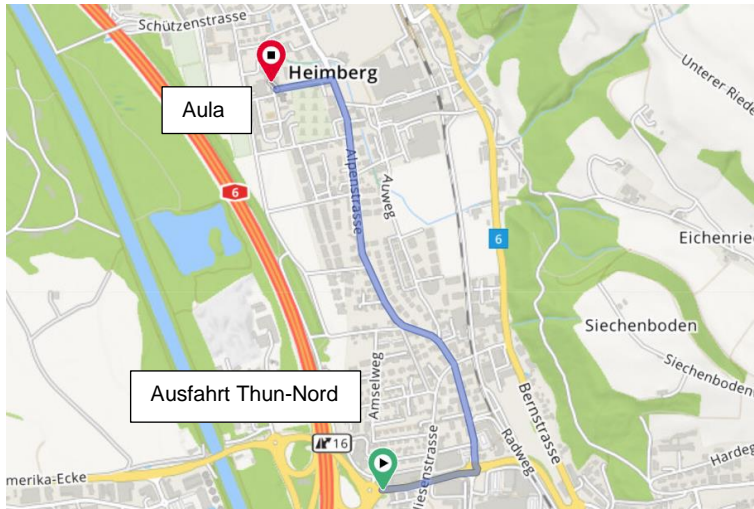

Anfahrtsplan Aula Heimberg, Schulstrasse 14, 3627 Heimberg

Anreise PW:

Ausfahrt Thun-Nord

ca. 5 Min. bis zur Aula

Parkplätze werden signalisiert

Anreise Zug

Thun ab:

Bahnhof Heimberg an:

11:39

11:46

12:03

12:10

12:39

12:46

Zu Fuss ab Bahnhof ca. 10 Min. (700m)

Anreise Bus

Thun ab:

Laeligrabenweg an:

11:10

11:27

11:40

11:57

12:10

12:27

Zu Fuss ab Bushaltestelle ca. 3 Min. (200m)